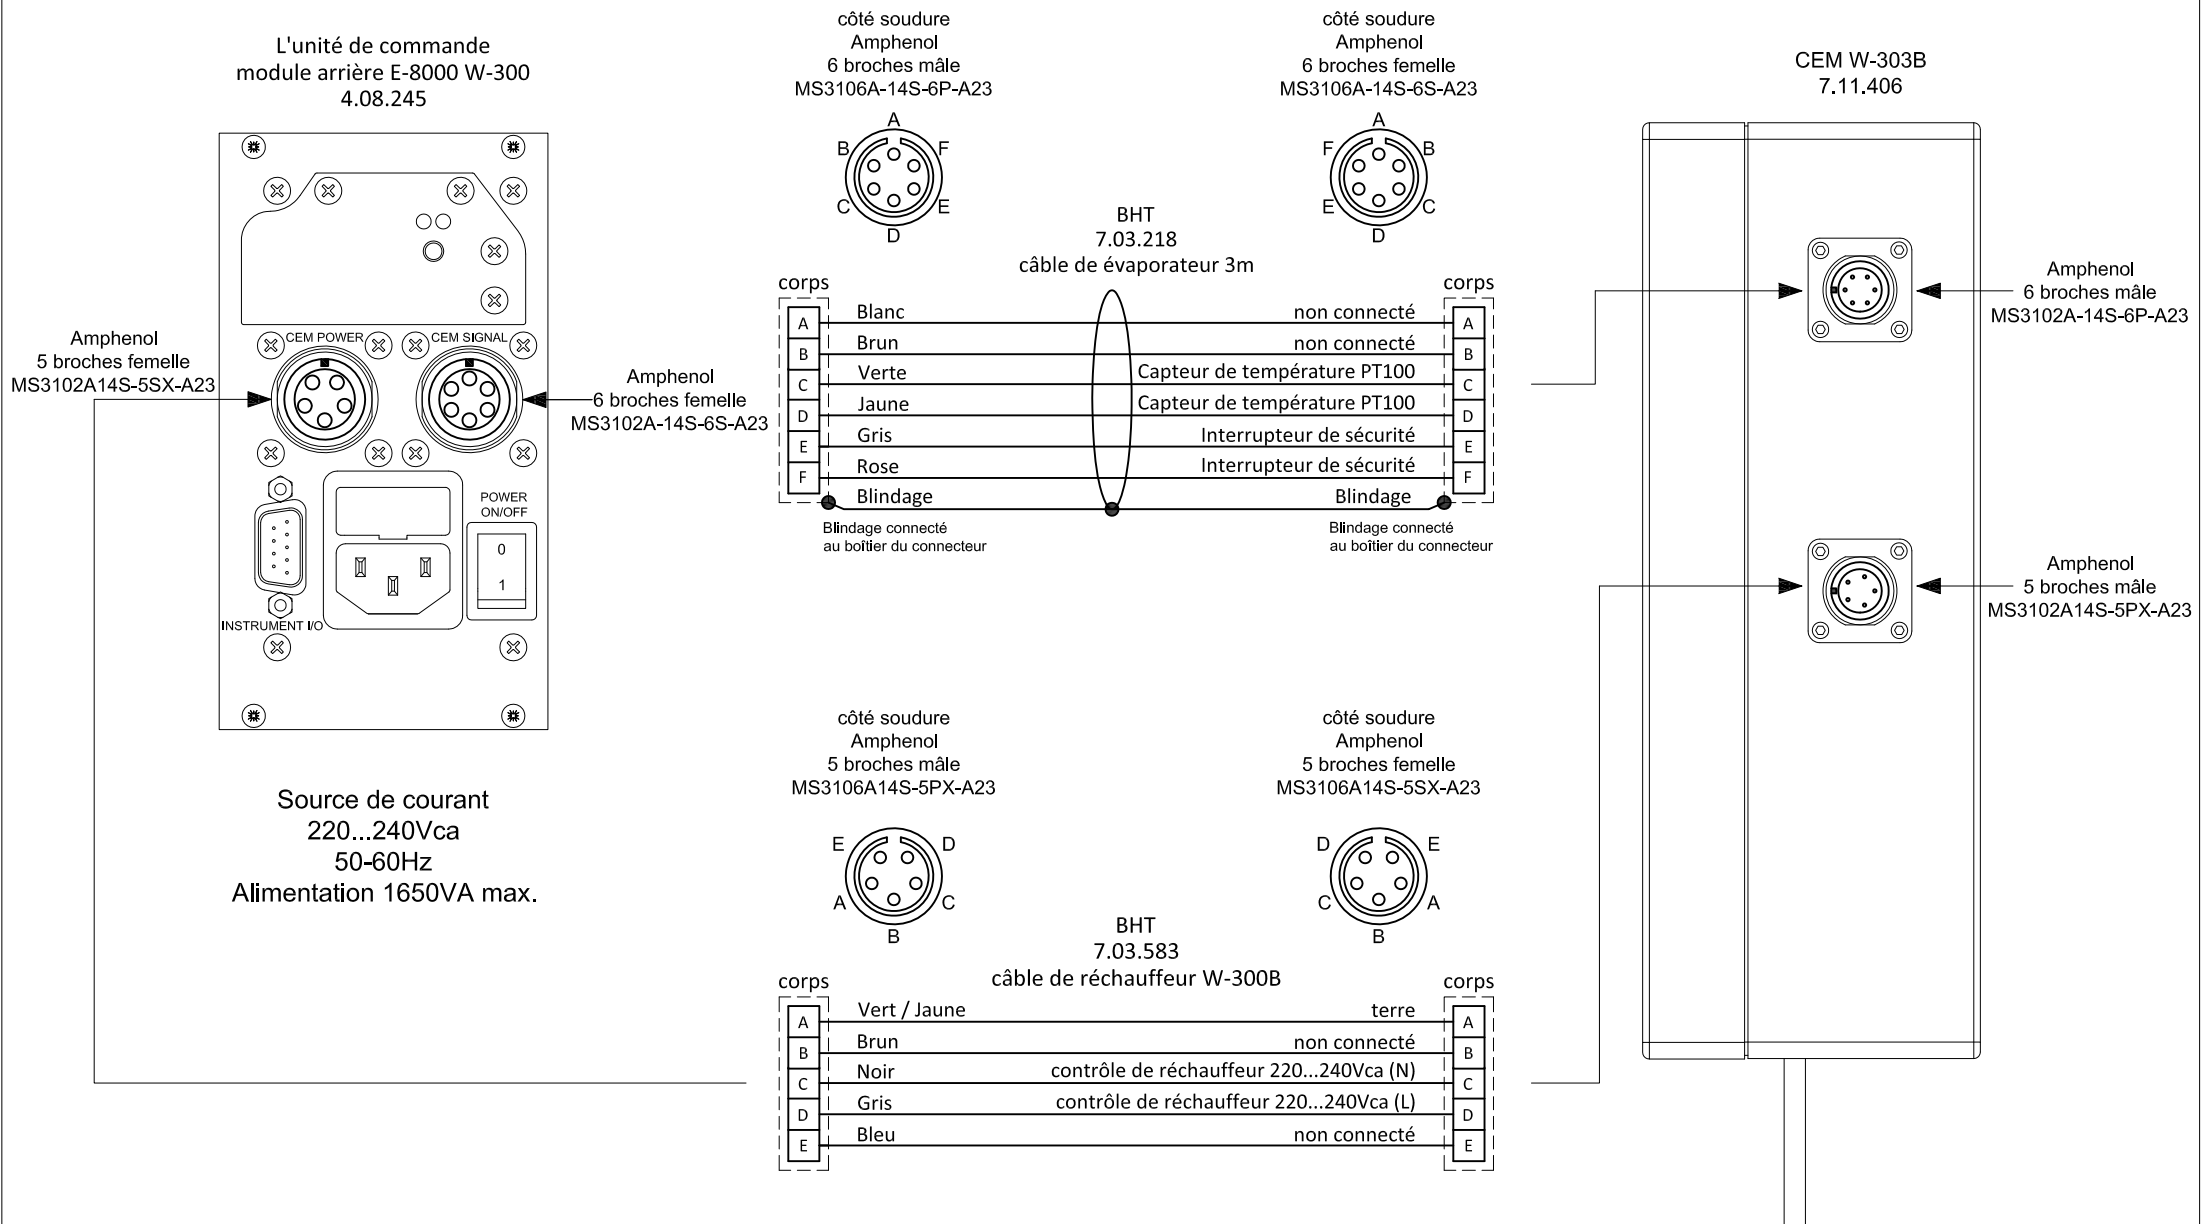

W-303B 220...240Vca

Veuillez consulter le document 9.20.115 pour le raccordement de l'échangeur W-303B à une unité de contrôle non Bronkhorst.