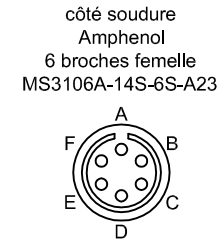

L'unité de commande
module arrière E-8000 W-100/W-200
115Vca / 230Vca
4.08.242 / 4.08.243

Amphenol
6 broches femelle
MS3102A-14S-6S-A23

CEM
W-101A / W-102A / W-202A
7.01.880 / 7.01.881 / 7.01.882

Amphenol
6 broches mâle
MS3102A-14S-6P-A23

BHT
7.03.218
câble de évaporateur 3m

Source de courant
110...120Vca / 220...240Vca
50-60Hz
Alimentation 160VA max.