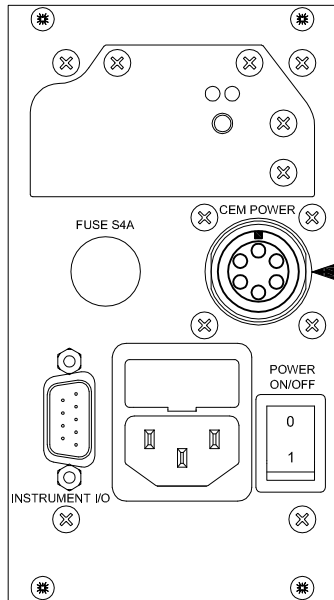

L'unité de commande
module arrière E-8000 W-100/W-200
115Vca / 230Vca
4.08.242 / 4.08.243

Amphenol
6 broches femelle
MS3102A-14S-6S-A23

CEM
W-101A / W-102A / W-202A
7.01.880 / 7.01.881 / 7.01.882

Amphenol
6 broches mâle
MS3102A-14S-6P-A23

BHT
7.03.218
câble de évaporateur 3m

Source de courant
110...120Vca / 220...240Vca
50-60Hz
Alimentation 160VA max.