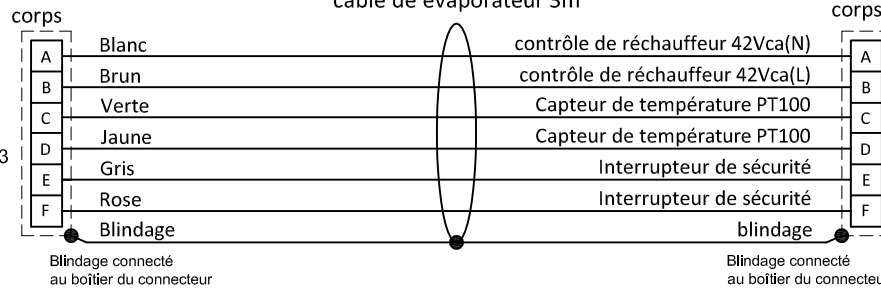

L'unité de commande
module arrière E-8000 W-100/W-200
115Vca / 230Vca
4.08.242 / 4.08.243

Amphenol
6 broches femelle
MS3102A-14S-6S-A23

CEM
W-101A / W-102A / W-202A
7.01.880 / 7.01.881 / 7.01.882

Amphenol
6 broches mâle
MS3102A-14S-6P-A23

BHT
7.03.218
câble de évaporateur 3m

Source de courant
110...120Vca / 220...240Vca
50-60Hz
Alimentation 160VA max.