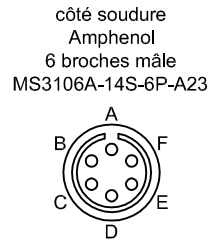

L'unité de commande
module arrière E-8000 W-100/W-200
115Vca / 230Vca
4.08.242 / 4.08.243

Amphenol
6 broches femelle
MS3102A-14S-6S-A23

CEM
W-101A / W-102A / W-202A
7.01.880 / 7.01.881 / 7.01.882

Amphenol
6 broches mâle
MS3102A-14S-6P-A23

BHT
7.03.218
câble de évaporateur 3m

Source de courant
110...120Vca / 220...240Vca
50-60Hz
Alimentation 160VA max.