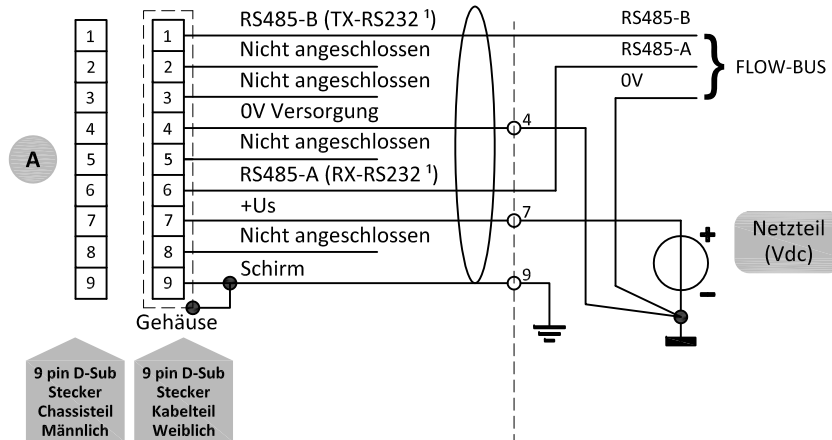

PROFINET Anschluss

A
9 pol D-Sub Stecker Chassisteil Männlich

Note:
¹⁾ Konfigurationsmodus