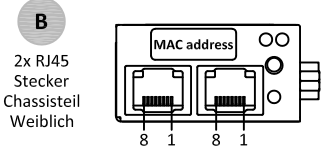

PROFINET Anschluss

A
9 pol D-Sub Stecker Chassisteil Männlich

Note:
¹⁾ Konfigurationsmodus