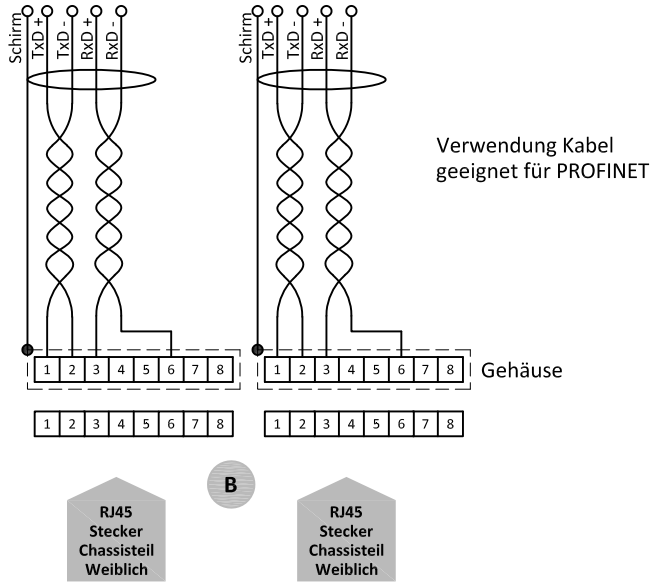

PROFINET Anschluss

A
9 pol D-Sub Stecker Chassisteil Männlich

Note:
¹⁾ Konfigurationsmodus