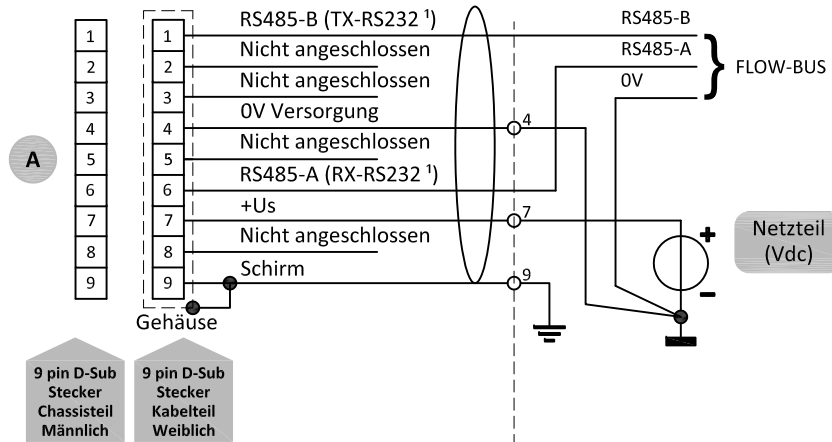

PROFIBUS Anschluss

A
9 pol D-Sub Stecker Chassisteil Männlich

Note:
1) Konfigurationsmodus