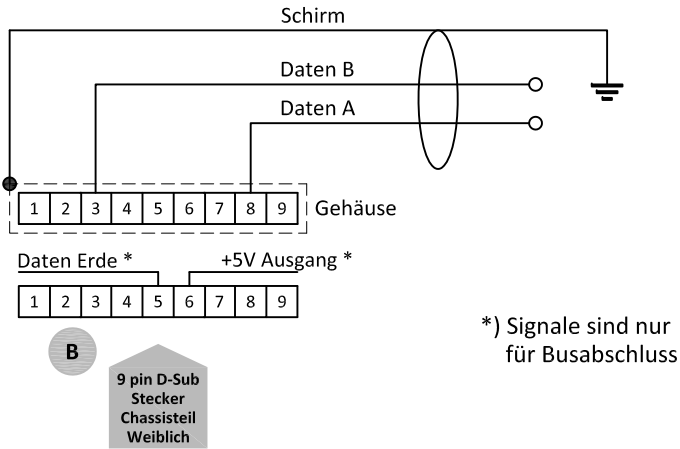

PROFIBUS Anschluss

A
9 pol D-Sub Stecker Chassisteil Männlich

Note:
1) Konfigurationsmodus