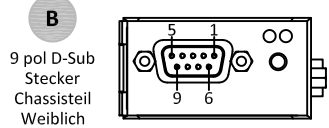

PROFIBUS Anschluss

A
9 pol D-Sub Stecker Chassisteil Männlich

Note:
1) Konfigurationsmodus