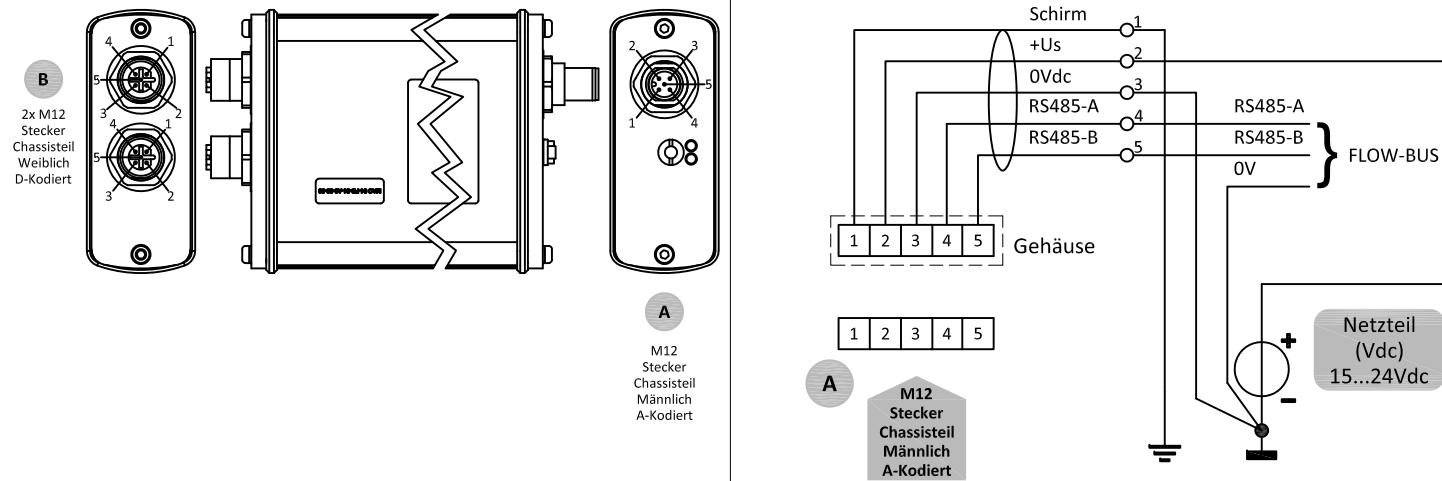

**PROFINET Anschluss**

**FLOW-BUS Anschluss**

**B**  
 2x M12  
 Stecker  
 Chassisteil  
 Weiblich  
 D-Kodiert

**A**  
 M12  
 Stecker  
 Chassisteil  
 Männlich  
 A-Kodiert