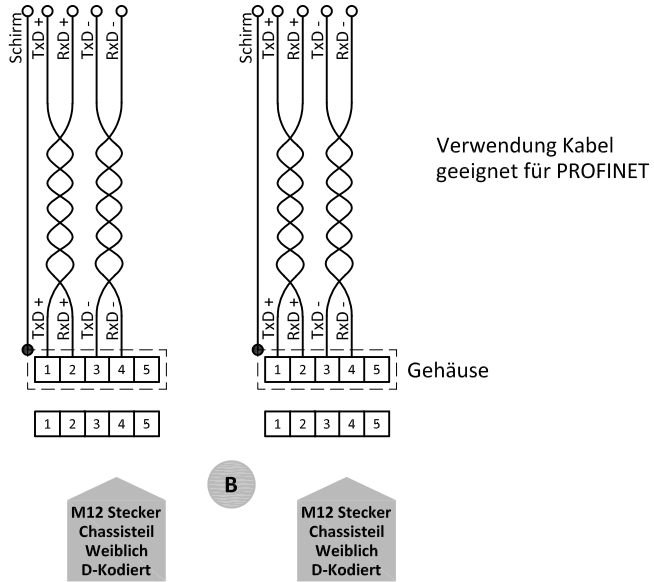

**PROFINET Anschluss**

**FLOW-BUS Anschluss**

**B**  
 2x M12  
 Stecker  
 Chassisteil  
 Weiblich  
 D-Kodiert

**A**  
 M12  
 Stecker  
 Chassisteil  
 Männlich  
 A-Kodiert