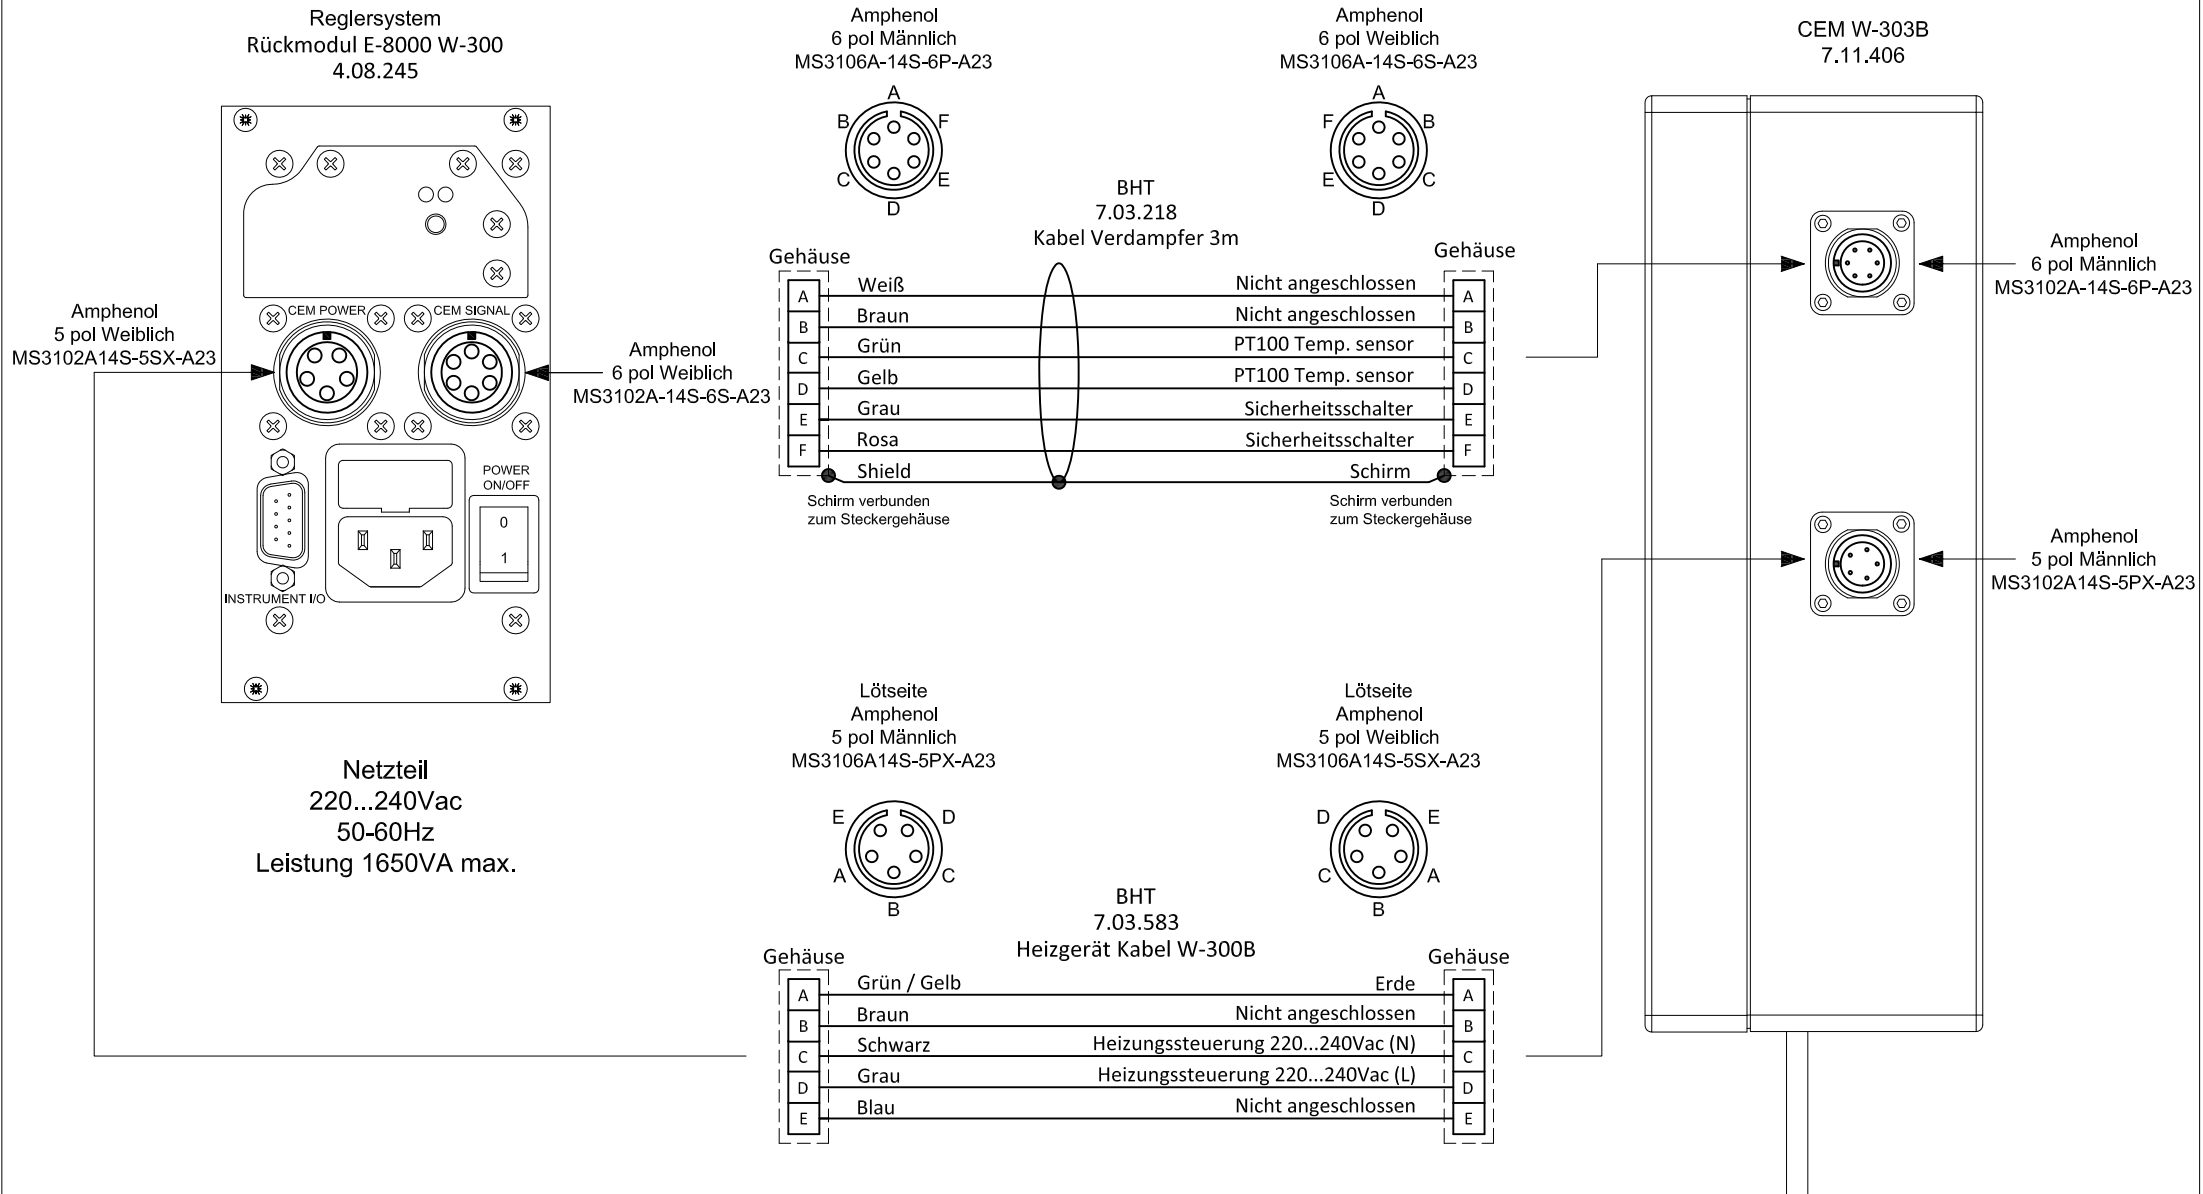

W-303B 220...240Vac

Siehe Dokument 9.18.115 zum Anschließen von einem W-303B an einem Nicht-Bronkhorst-Steuergerät.